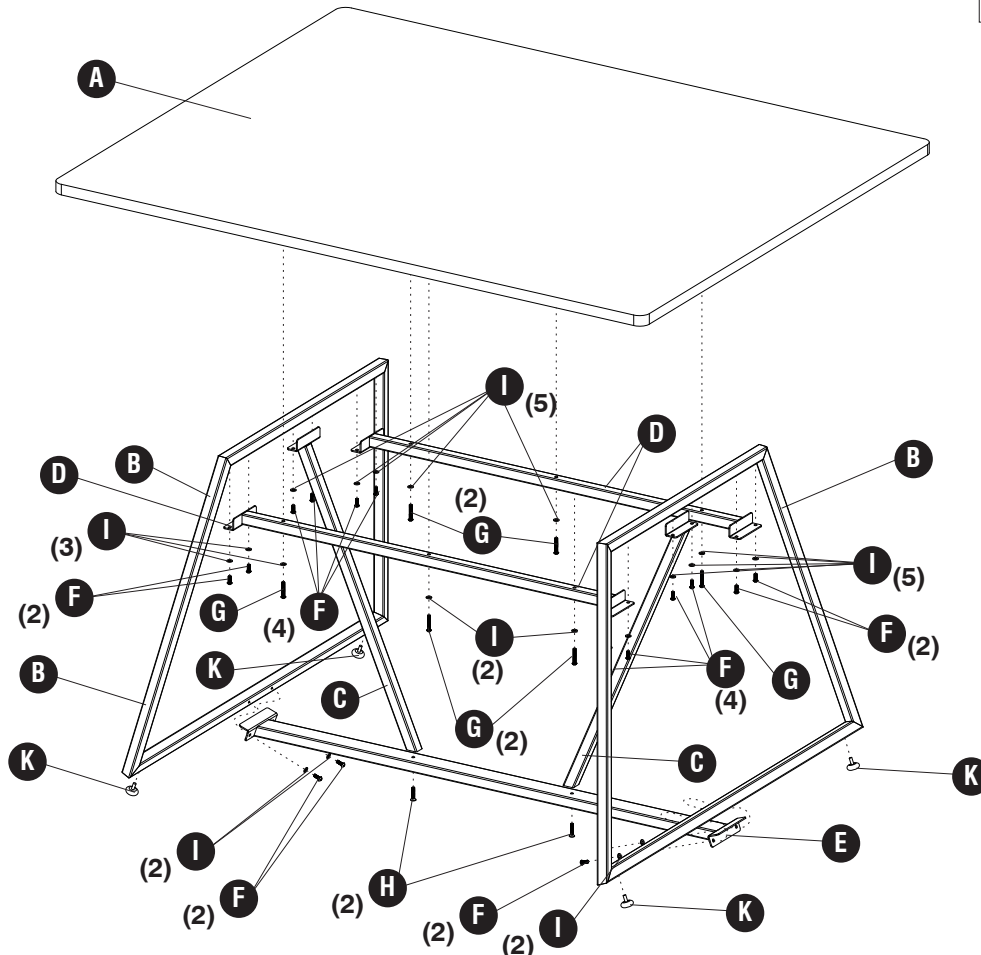

§Note: When corresponding about parts, be sure to state color: **Cherry (CY) or Weather White (WW).**

§Noter: Quand correspondre au sujet de parties, soyez sûr d'affirmer la couleur: **Cerise (CY) ou Météo Blanc (WW).**

§Note: Al corresponder sobre las piezas, esté seguro declarar el color: **Cereza (CY) o El Tiempo Blanco (WW).**

HARDWARE PACK / PAQUET MATERIEL / PAQUETE MATERIAL

900000030

F		G		H		I		J	
Screw 1/4-20x1/2" Vis 1/4-20x1/2" Tornillo 1/4-20x1/2" Qty. / Qte. / Cant.: 16 #905000192		Screw 1/4-20x1-1/4" Vis 1/4-20x1-1/4" Tornillo 1/4-20x1-1/4" Qty. / Qte. / Cant.: 6 #905000236		Screw 1/4-20x1-1/4" Vis 1/4-20x1-1/4" Tornillo 1/4-20x1-1/4" Qty. / Qte. / Cant.: 2 #905000237		Washer Rondelle Arandela Qty. / Qte. / Cant.: 22 #915000002		5/32" Hex Key 5/32" Clé Hexagonale 5/32" Llave Hexagonal Qty. / Qte. / Cant.: 1 #920000013	

HARDWARE PACK / PAQUET MATERIEL / PAQUETE MATERIAL

900000072

K	
Leveler Planeuse Nivelador Qty. / Qte. / Cant.: 4 #960000036