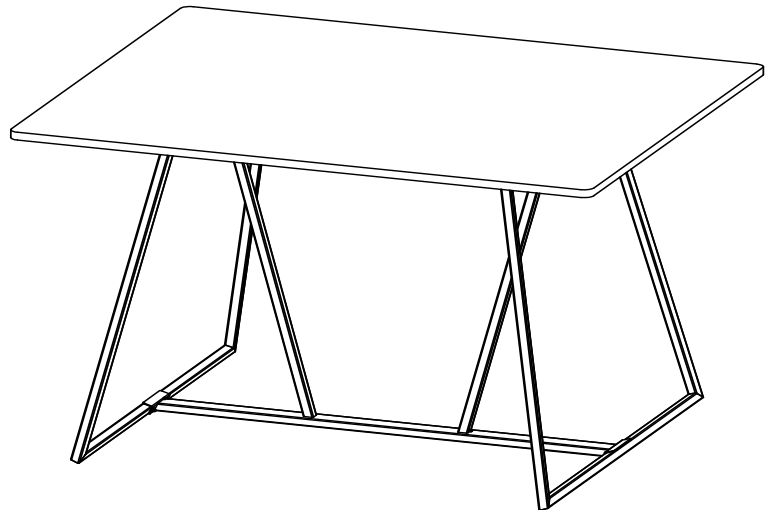

3019-3020
Oasis™ Teaming Table
Oasis™ Tableau De Regroupement
Oasis™ Mesa De Equipo

Model 3019
Modèle 3019
Modelo 3019

Model 3020
Modèle 3020
Modelo 3020

PRODUCT WARRANTY is available online at: www.safcoproducts.com

PARTS LIST / LISTE DES PIÈCES / LISTA DE PIEZAS

CODE / CODIGO	DESCRIPTION / DESCRIPTION / DESCRIPCIÓN	QTY. / QUANTITÉ / CANTIDAD	PART NO. / N° DE PIECE / NO. DE PIEZA
(A)	Table Top / Dessus De Table / Tapa De Tabla	1	640000027§
(B)	Leg / Jambe / Pierna For Model 3019	2	610000030
	For Model 3020	2	610000034
(C)	Strut / Se Pavaner / Puntal For Model 3019	2	610000033
	For Model 3020	2	610000037
(D)	Top Crossbar / Barre Transversale Supérieure / Barra Transversal Superior For Model 3019	2	610000031
	For Model 3020	2	610000035
(E)	Bottom Crossbar / Barre Transversale Inférieure / Barra Transversal Inferior	1	610000032