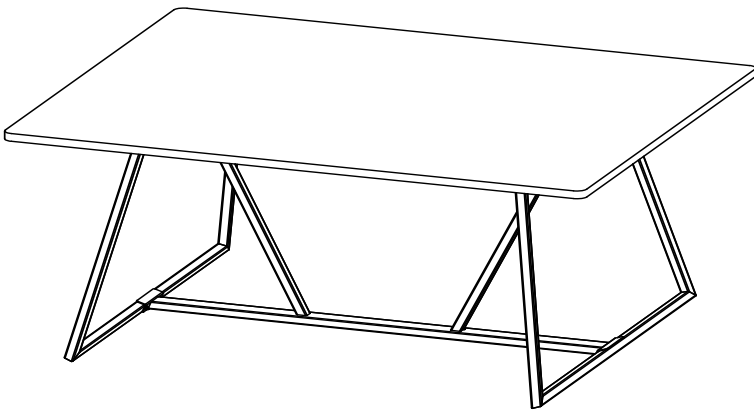

3019-3020
Oasis™ Teaming Table
Oasis™ Tableau De Regroupement
Oasis™ Mesa De Equipo

Model 3019
Modèle 3019
Modelo 3019

Model 3020
Modèle 3020
Modelo 3020

PRODUCT WARRANTY is available online at: www.safcoproducts.com

PARTS LIST / LISTE DES PIÈCES / LISTA DE PIEZAS

CODE / CODIGO	DESCRIPTION / DESCRIPTION / DESCRIPCIÓN	QTY. / QUANTITÉ / CANTIDAD	PART NO. / N° DE PIECE / NO. DE PIEZA
(A)	Table Top / Dessus De Table / Tapa De Tabla	1	640000027§
(B)	Leg / Jambe / Pierna For Model 3019	2	610000030
	For Model 3020	2	610000034
(C)	Strut / Se Pavaner / Puntal For Model 3019	2	610000033
	For Model 3020	2	610000037
(D)	Top Crossbar / Barre Transversale Supérieure / Barra Transversal Superior For Model 3019	2	610000031
	For Model 3020	2	610000035
(E)	Bottom Crossbar / Barre Transversale Inférieure / Barra Transversal Inferior	1	610000032