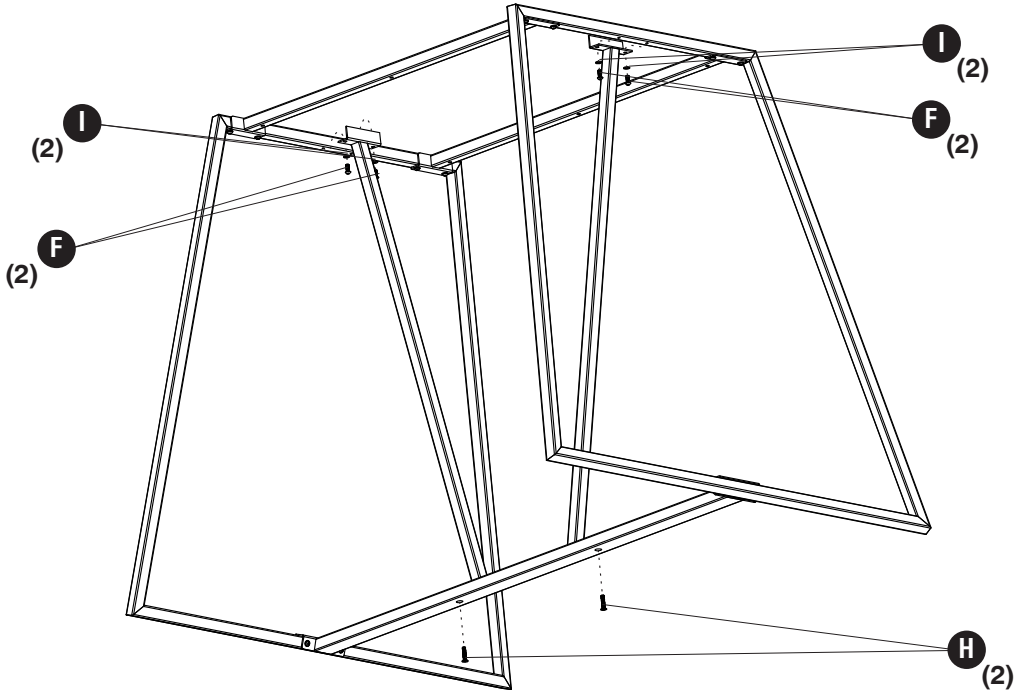

3 **F** (4) **I** (4) **H** (2)