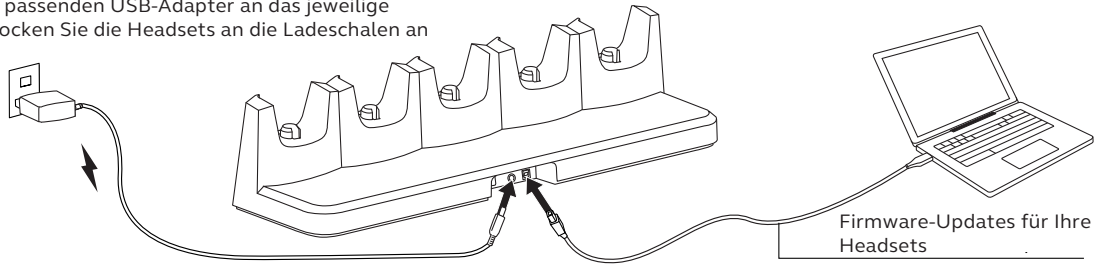

SO LADEN SIE IHRE HEADSETS AUF

1. Schließen Sie die Ladestation über das mitgelieferte Netzkabel an eine Netzsteckdose an
2. Wählen Sie die Ladeschalen aus, die für Ihre Headsets geeignet sind, und setzen Sie sie in die einzelnen Docks der Ladestation ein
3. Schließen Sie den passenden USB-Adapter an das jeweilige Headset an und docken Sie die Headsets an die Ladeschalen an

Der USB-Adapter für Ihre Headsets kann während der Verwendung und während des Ladevorgangs am Headset angeschlossen bleiben

SO FÜHREN SIE EIN UPDATE DURCH

1. Verbinden Sie die Ladestation über das mitgelieferte USB-Kabel mit einem Computer (nur Windows)
2. Öffnen Sie den BlueParrott Updater auf Ihrem Computer und laden Sie eventuell vorhandene Updates herunter

Die passenden Ladeschalen für Ihre Headsets

Ihr BlueParrott-Headset

Die Ladeschalen sind austauschbar und müssen separat erworben werden