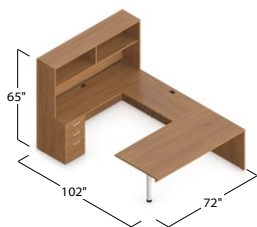

Ionic^{MC} En stock dans un fini espresso profond (DES), cerisier d'hiver (WCR) et acajou absolu (ACJ)

Configurations possibles

MLP221
1 [ML7236RM] 1 [ML4224FB]
1 [ML7224C] 1 [ML72HO]
1 [ML22BBF]
2 164[€]