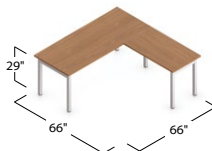

MLP222
1 [ML6630DWL]
1 [ML3624RWL]
864[€]