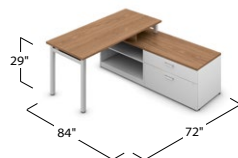

MLP238
1 [ML6630POL] 1 [ML2136CO]
1 [ML2136BF] 1 [ML7224LT]
1 829[€]