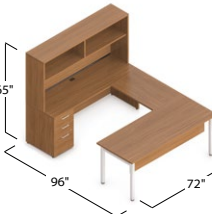

MLP229
1 [ML7230DWL]
1 [ML4224B] 1 [ML7224C]
1 [ML22BBF] 1 [ML72HO]
2 104[€]