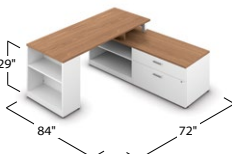

MLP237
1 [ML7230POB] 1 [ML2136CO]
1 [ML2136BF] 1 [ML7224LT]
2 155[€]