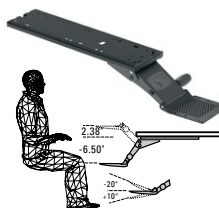

Mécanisme « soulever-bloquer » avec tablette en PEHD et 2 supports pour souris.

428[€]

Solutions de productivité^{MC} de Global

Supports pour clavier, mécanismes et blocs d'alimentation

KSM01-21 Mécanisme à molette douce au toucher pour tablette à clavier
9l x 23,8p x 4,3h
165[€]

KSFK-21 Mécanisme à profil bas pour tablette à clavier
7,5l x 17,5p x 4,75h
215[€]

KSM02-21 Mécanisme « soulever-bloquer » pour tablette à clavier
9l x 23,8p x 9,7h
215[€]

KTMT03 Tablette à clavier avec porte-souris réglable
23l x 11,5p x 2,8h
230[€]