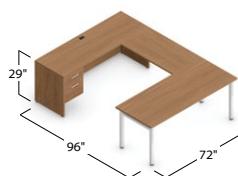

MLP228
1 [ML7230DWL]
1 [ML4224B] 1 [ML7224C]
1 [ML22HBF]
1 502[€]