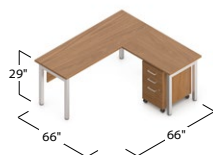

MLP231
1 [ML6630DWL]
1 [ML3624RWL]
1 [MLMP22BBF]
1 [ML6612MPT]
1 622[€]