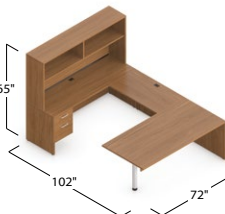

MLP321
1 [ML7236RM] 1 [ML22HBF]
1 [ML72HO] 1 [ML7224C]
1 [ML4224FB]
2 070[€]