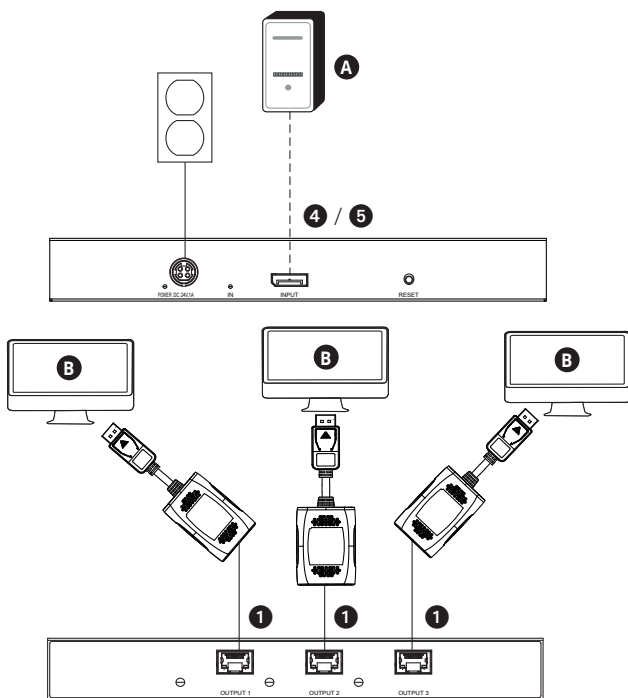

- 5 Fino a 2,7 m (9 piedi) di cavo 28 AWG DisplayPort a 8K / 60 Hz

Componenti connessi

- A Sorgente DisplayPort
- B Monitor
- C TV

Installation

Instalación / Installation / Installation / Installazione

B156-002-8K

B156E-003-8K-K

Installation

Instalación / Installation / Installazione

B156E-003-H8K-K

Package Contents

Contenido del Empaque / Contenu du carton d'emballage / Paketinhalt / Contenuto della confezione

English	External Power Supply	International Plug Adapter	MST Hub/ Splitter	Mounting Hardware	Pigtail Receiver
Español	Fuente de Energía Externa	Adaptador de Clavijas Internacionales	Hub/Divisor MST	Accesorios de Instalación	Receptor Flexible
Français	Alimentation électrique externe	Adaptateur de fiche international	MST Hub/Splitter	Matériel de montage	Récepteur pigtail
Deutsch	Externe Leistungsversorgung	Internationaler Stecker-Adapter	MST Nabe/ Splitter	Montageteile	Pigtail Receiver
Italiano	Alimentazione esterna	Adattatore internazionale per plug-in	Hub/splitter MST	Hardware di montaggio	Ricevitore a spirale
B156-002-8K	1	1	1	1	-
B156-003-8K	1	1	1	1	-
B156-002-H8K	1	1	1	1	-
B156-003-H8K	1	1	1	1	-
B156E-002-8K-K	1	1	1	1	2
B156E-003-8K-K	1	1	1	1	3
B156E-002-H8K-K	1	1	1	1	2
B156E-003-H8K-K	1	1	1	1	3