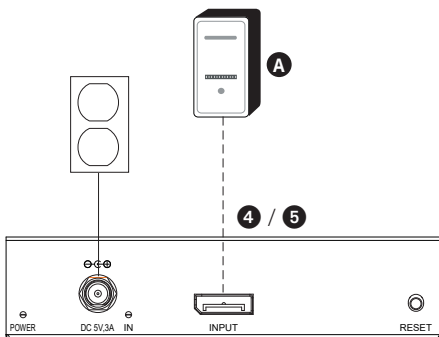

Installation

Instalación / Installation / Installation / Installazione

B156-002-H8K