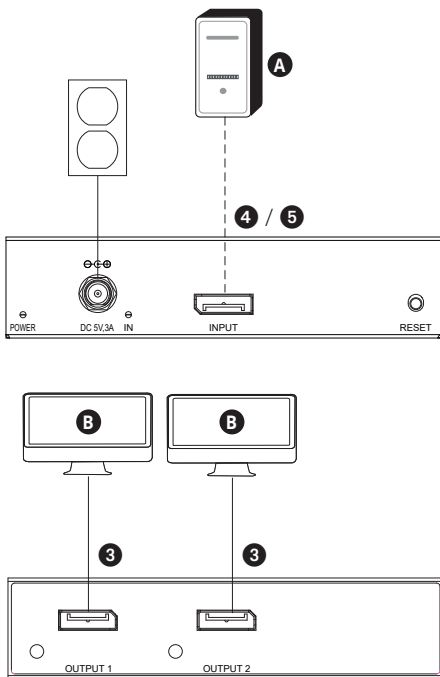

- 5 Fino a 2,7 m (9 piedi) di cavo 28 AWG DisplayPort a 8K / 60 Hz

Componenti connessi

- A Sorgente DisplayPort
- B Monitor
- C TV

Installation

Instalación / Installation / Installation / Installazione

B156-002-8K