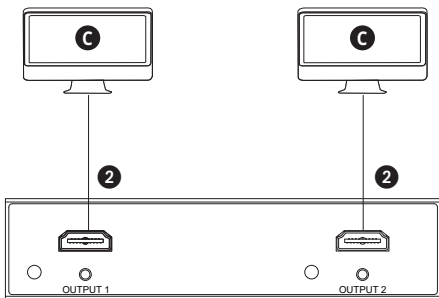

Installation

Instalación / Installation / Installation / Installazione

B156-002-H8K