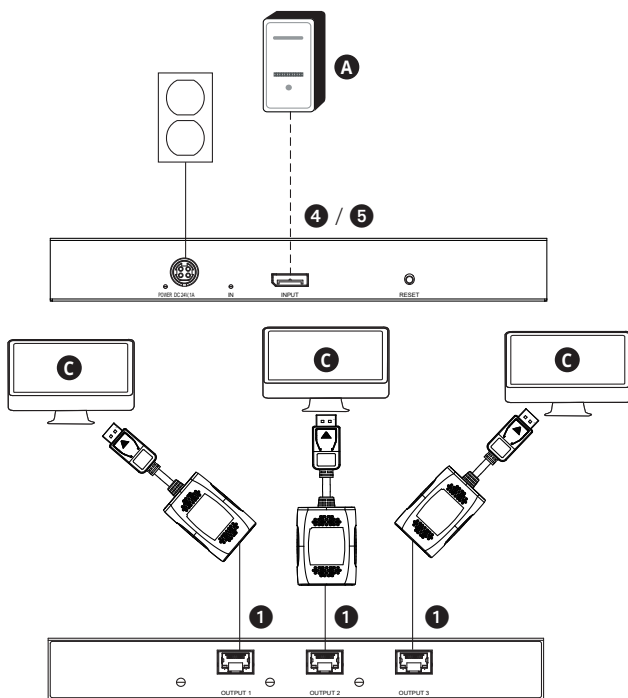

- 5 Fino a 2,7 m (9 piedi) di cavo 28 AWG DisplayPort a 8K / 60 Hz

Componenti connessi

- A Sorgente DisplayPort
- B Monitor
- C TV

Installation

Instalación / Installation / Installation / Installazione

B156-002-8K

B156-003-H8K

Installation Instalación / Installation / Installazione

B156E-002-8K-K

Installation

Instalación / Installation / Installazione

B156E-002-H8K-K

Installation Instalación / Installation / Installazione

B156E-003-8K-K

Installation

Instalación / Installation / Installazione

B156E-003-H8K-K

Package Contents

Contenido del Empaque / Contenu du carton d'emballage / Paketinhalt / Contenuto della confezione

English	External Power Supply	International Plug Adapter	MST Hub/ Splitter	Mounting Hardware	Pigtail Receiver
Español	Fuente de Energía Externa	Adaptador de Clavijas Internacionales	Hub/Divisor MST	Accesorios de Instalación	Receptor Flexible
Français	Alimentation électrique externe	Adaptateur de fiche international	MST Hub/Splitter	Matériel de montage	Récepteur pigtail
Deutsch	Externe Leistungsversorgung	Internationaler Stecker-Adapter	MST Nabe/ Splitter	Montageteile	Pigtail Receiver
Italiano	Alimentazione esterna	Adattatore internazionale per plug-in	Hub/splitter MST	Hardware di montaggio	Ricevitore a spirale
B156-002-8K	1	1	1	1	-
B156-003-8K	1	1	1	1	-
B156-002-H8K	1	1	1	1	-
B156-003-H8K	1	1	1	1	-
B156E-002-8K-K	1	1	1	1	2
B156E-003-8K-K	1	1	1	1	3
B156E-002-H8K-K	1	1	1	1	2
B156E-003-H8K-K	1	1	1	1	3