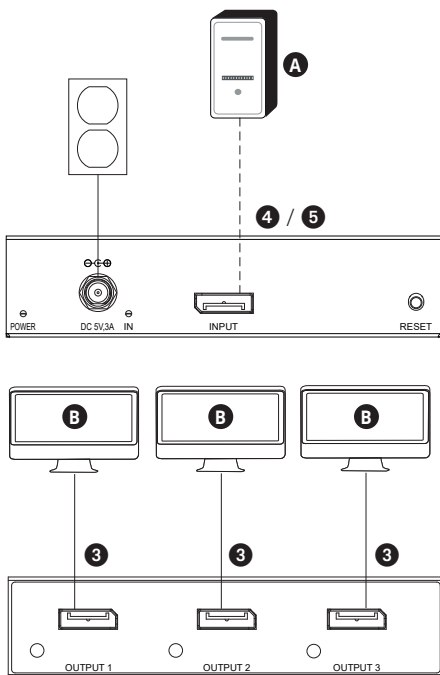

- 5 Fino a 2,7 m (9 piedi) di cavo 28 AWG DisplayPort a 8K / 60 Hz

Componenti connessi

- A Sorgente DisplayPort
- B Monitor
- C TV

Installation

Instalación / Installation / Installation / Installazione

B156-002-8K

Installation

Instalación / Installation / Installation / Installazione

B156-002-H8K

Installation Instalación / Installation / Installazione

B156-003-8K

Installation

Instalación / Installation / Installation / Installazione