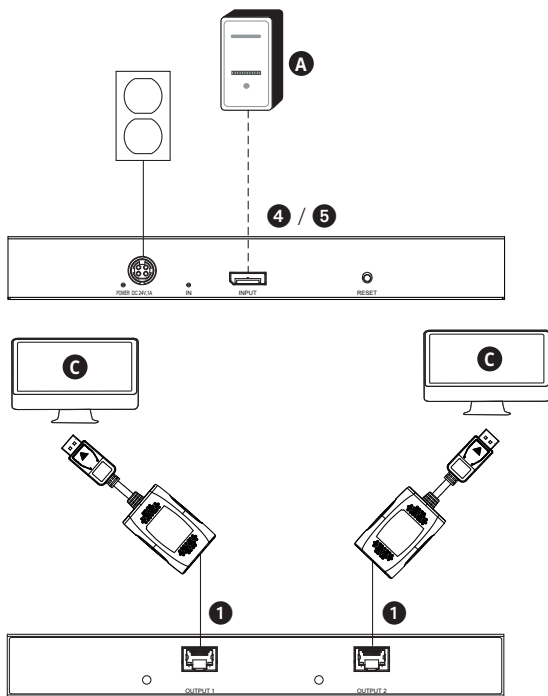

- 5 Fino a 2,7 m (9 piedi) di cavo 28 AWG DisplayPort a 8K / 60 Hz

Componenti connessi

- A Sorgente DisplayPort
- B Monitor
- C TV

Installation

Instalación / Installation / Installation / Installazione

B156-002-8K

B156-003-H8K

Installation Instalación / Installation / Installazione

B156E-002-8K-K

Installation

Instalación / Installation / Installazione

B156E-002-H8K-K

Installation Instalación / Installation / Installazione