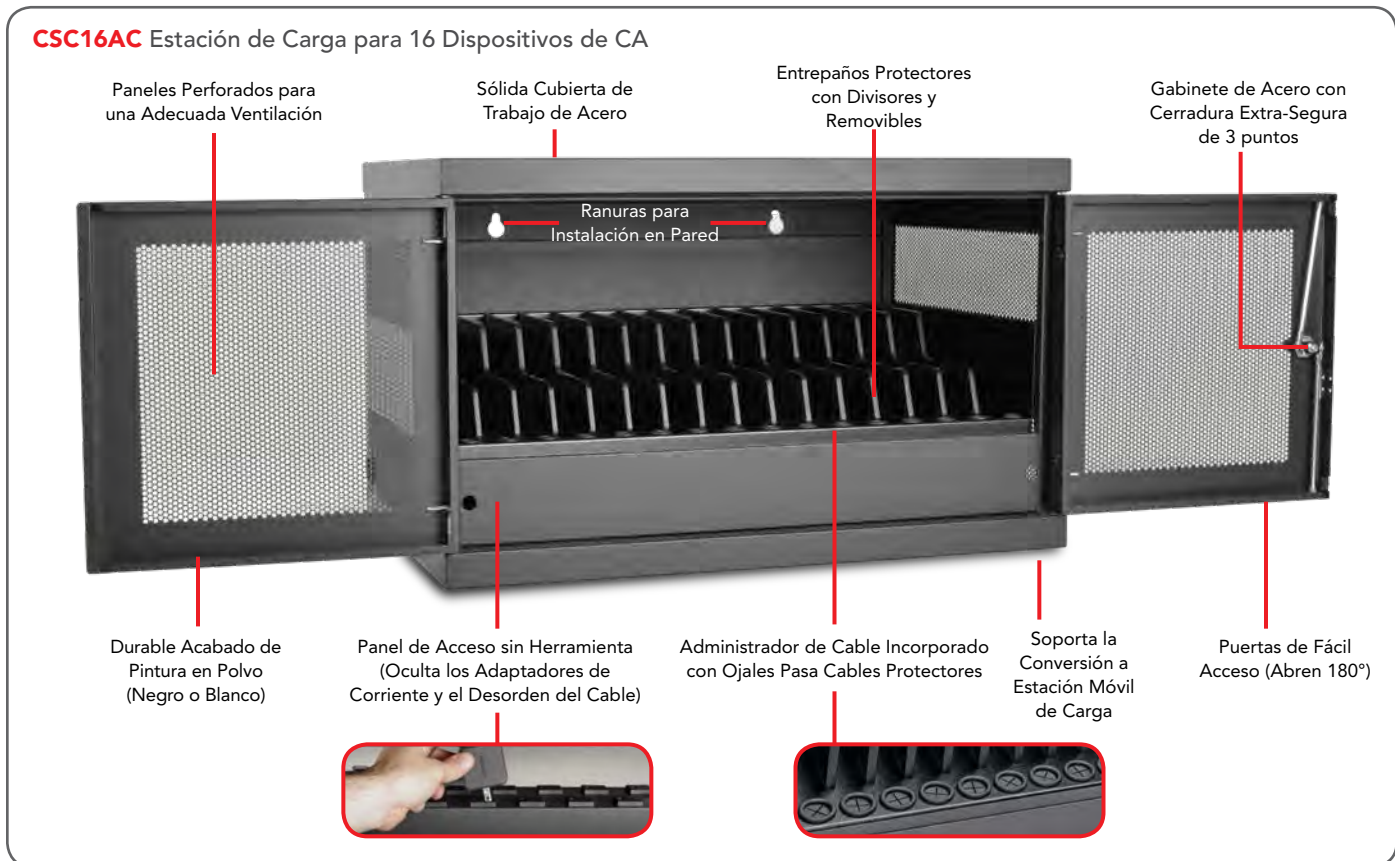

El puerto USB de enlace de subida se conecta a una computadora para sincronizar dispositivos.

CSC32USB Estación Móvil de Carga para 32 Dispositivos USB

Sólida Cubierta de Trabajo de Acero **Entrepaños Protectores con Divisores Removibles** **Amplia Manija**

Gabinete de Acero con Cerradura **Durable Acabado de Pintura en Polvo (Negro o Blanco)** **Carrete para el Cable de Alimentación** **Cerradura Extra-Segura de 3 Puntos** **Paneles Perforados para una Adecuada Ventilación**

Administrador de Cable Incorporado con Ojales Pasa Cables Protectores **Grandes Ruedas Giratorias con Bloqueo que No Dejan Marcas** **Portacandados Opcional** **Panel de Acceso Removible sin Herramienta (Oculta los Puertos de Carga USB y el Desorden del Cable)** **Puertas de Fácil Acceso (Abren 180°)**

ORGANIZACIÓN PARA REDUCIR EL DESORDEN

- Las ranuras para dispositivo aceptan laptops de tamaño completo (modelos selectos).
- Los divisores ajustables permiten dispositivos más grandes.
- El administrador de cable incorporado reduce el desorden del mismo.
- Las puertas abren al menos 180° para acceso mejorado a los dispositivos.
- Los paneles de acceso sin herramientas ocultan cables colgando, tomacorrientes, puertos y adaptadores de corriente, pero se quitan fácilmente para acceso (modelos selectos).
- Los tomacorrientes en modelos de CA acomodan adaptadores de corriente voluminosos sin bloquear los tomacorrientes adyacentes (la mayoría de los modelos).