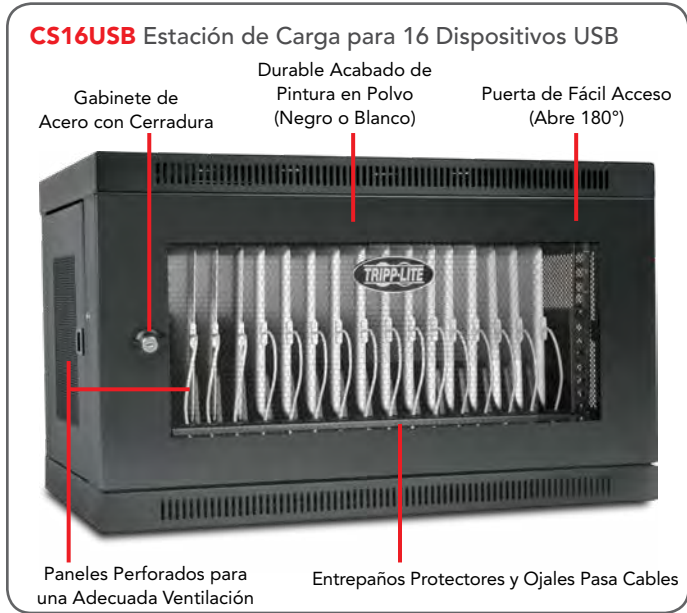

PROTECCIÓN INTEGRAL

- El gabinete de acero se cierra firmemente con las llaves incluidas para evitar el robo, daño o manipulación indebida de los dispositivos.
- El acabado de pintura en polvo mejora la durabilidad de largo plazo.
- Paneles Perforados para una adecuada ventilación
- El acabado protector de los entrepaños ayuda a evitar rayones y arañazos.
- Los ojales pasa cables de goma reducen el desgaste del cable.
- La cerradura extra segura de 3 puntos cierra la puerta en la parte superior, media e inferior (la mayoría de los modelos).
- El portacandado y puertos para cable de seguridad soportan candados adicionales suministrados por el usuario (modelos selectos).